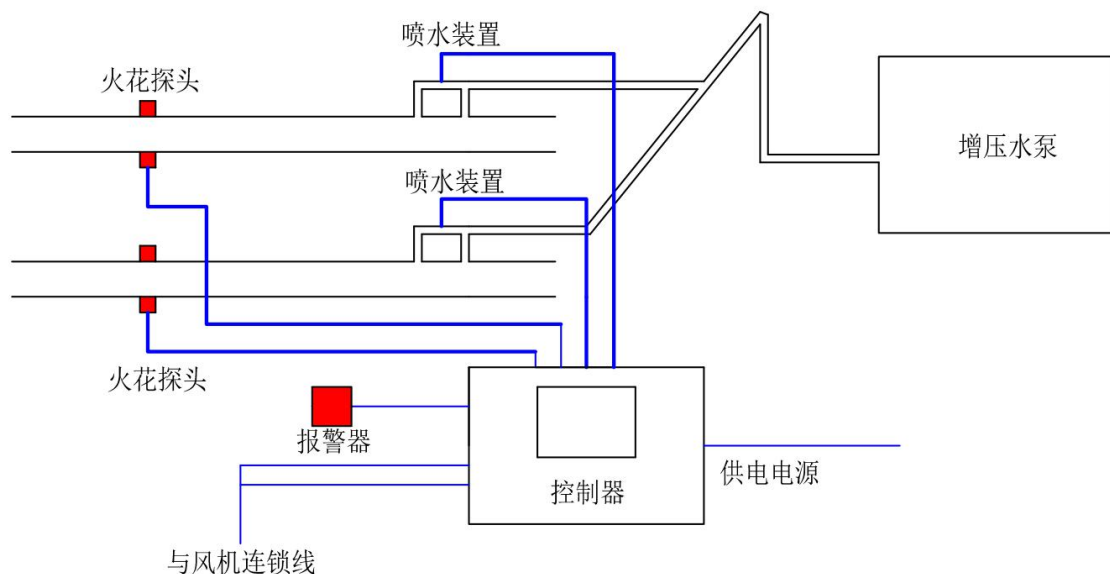

加工行业的火情隐患

现行木材、金属、化工、锅炉等中，随着对环保要求的提高，越来越多的粉尘或物料通过密闭的管道进行输送和集中处理。这样的处理方式极大地提高了环境质量，加强了集中处理的工艺能力，但同时也引发出新的安全隐患。在这样的管道输送系统中，有充足的可燃原料和氧气。而生产过程中不可避免地产生出引燃源——火花。那么在引燃源（火花）造成大规模火灾、甚至爆炸之前，有效地预警和排除，成为控制这类火情的关键。

工作原理

管道火花探测及熄灭系统，通过安装在输送管道壁的火花探头，有效地捕捉管道中引燃源（火花）发出的红外线，在随后相应距离（基于粉尘或物料的输送速度）处，安装熄灭装置，快速启动高压大流量的雾化喷头，对引燃源（火花）熄灭并同时发出告警通知。特殊设计的高压防堵喷头具备精准的喷射角度和雾化效果，保证了水雾对整个管道的覆盖，并且无需大量喷水。在熄灭火花的同时并不会对您的管道、除尘、滤网等设备造成影响。同时，独特设计的高压防堵喷头具备防堵特点，可有效防止沾水物料对喷射孔的堵塞。同样的熄灭模块可用于其他行业熄灭。如金属加工行业，可通氮气或二氧化碳进行火花的熄灭。火花结束后，系统便自动停止熄灭作业。全程无需人工干预和操作，也无需中断您的生产作业，满足您的连续生产的需求。同时，系统具备联动输出点（继电器无源常开或常闭触点），最大程度兼容现有的 PLC、除尘风机控制器，进行后续联动措施。

应用领域

可应用于以下行业：木材行业、家具行业、生物质行业、金属加工行业、食品行业、饲料行业、纺织工业、烟草工业、包装行业、制药行业等。

系统组成

管道火花探测及熄灭系统主要由火花探头、控制箱、熄灭装置三部分组成。

安装部署示意图